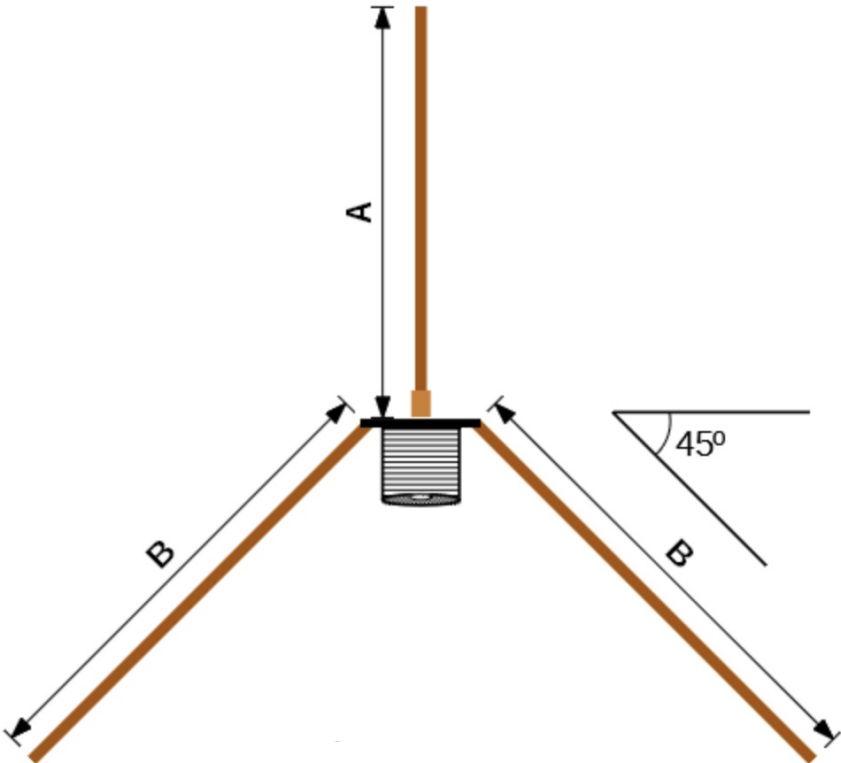

A

B

C

D

E

F

G

H

VHF		
Fréquence	A	B
144.000 Mhz	49.5 cm	55.5 cm
144.530 Mhz	49.3 cm	55.2 cm
145.130 Mhz	49.1 cm	55.0 cm
146.520 Mhz	48.6 cm	54.5 cm
147.000 Mhz	48.5 cm	54.3 cm
148.000 Mhz	48.1 cm	53.9 cm

UHF		
Fréquence	A	B
430.000 Mhz	16.6 cm	18.6 cm
435.000 Mhz	16.4 cm	18.3 cm
440.000 Mhz	16.2 cm	18.1 cm
445.000 Mhz	16.0 cm	17.9 cm
450.000 Mhz	15.8 cm	17.7 cm

ATV		
Fréquence	A	B
439.250 Mhz	16.2 cm	18.2 cm
434.075 Mhz	16.4 cm	18.4 cm

Antenne Araignée

VE2CVA@GMAIL.COM